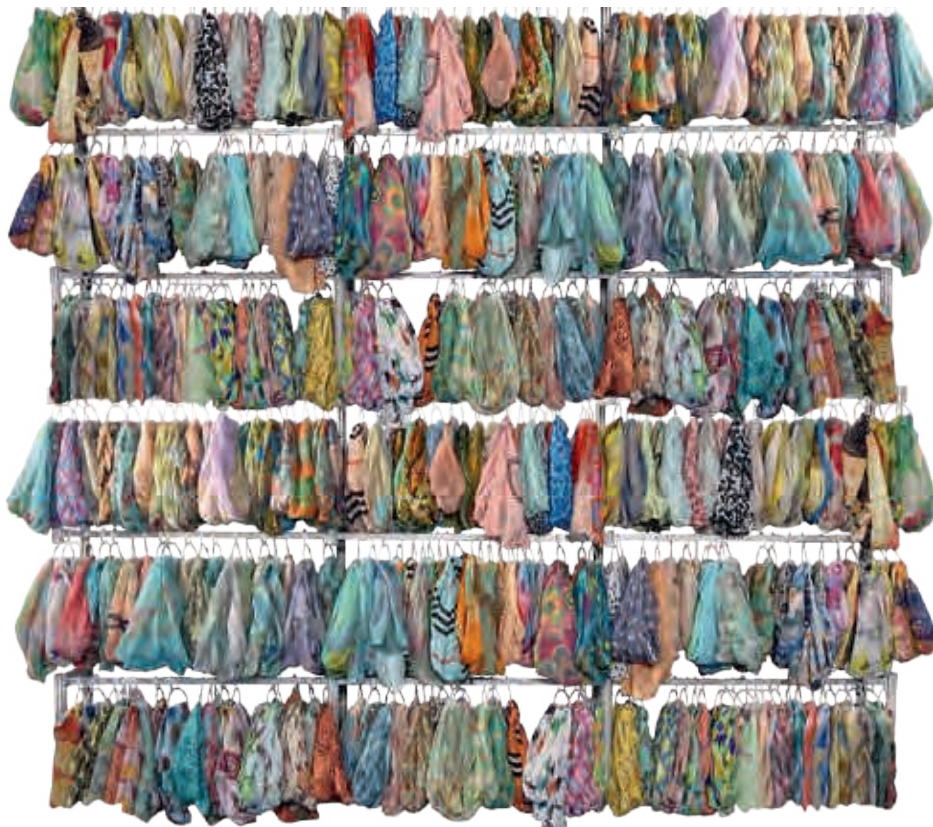

Beispiele. Abbildung ähnlich. Verkaufshilfen und Ständer nicht enthalten.